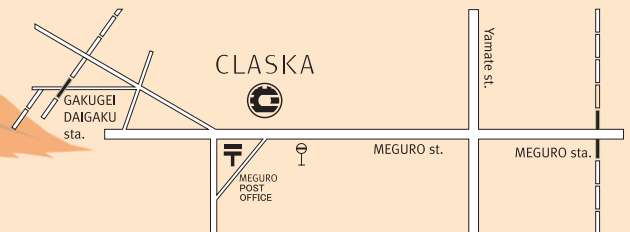

Access

東急東横線学芸大学駅より徒歩10分
JR山手線目黒駅より車で5分
目黒駅西口よりバスで清水下車徒歩1分(大岡山小学校行き)

Claska Hotel

1-3-18 Chuo-cho, Meguro-ku, Tokyo 152-0001 Japan
Tel: 03-3719-8121 Fax: 03-3719-8122
www.claska.com

Access

10 minute walk from Gakugei Daigaku Station (Tokyu Toyoko Line)
5 minute taxi ride from Meguro Station (JR Yamanote Line)
1 minute walk from Shimizu bus stop (Take the bus going to Ookayama Shogaku from JR Meguro Station's west exit)